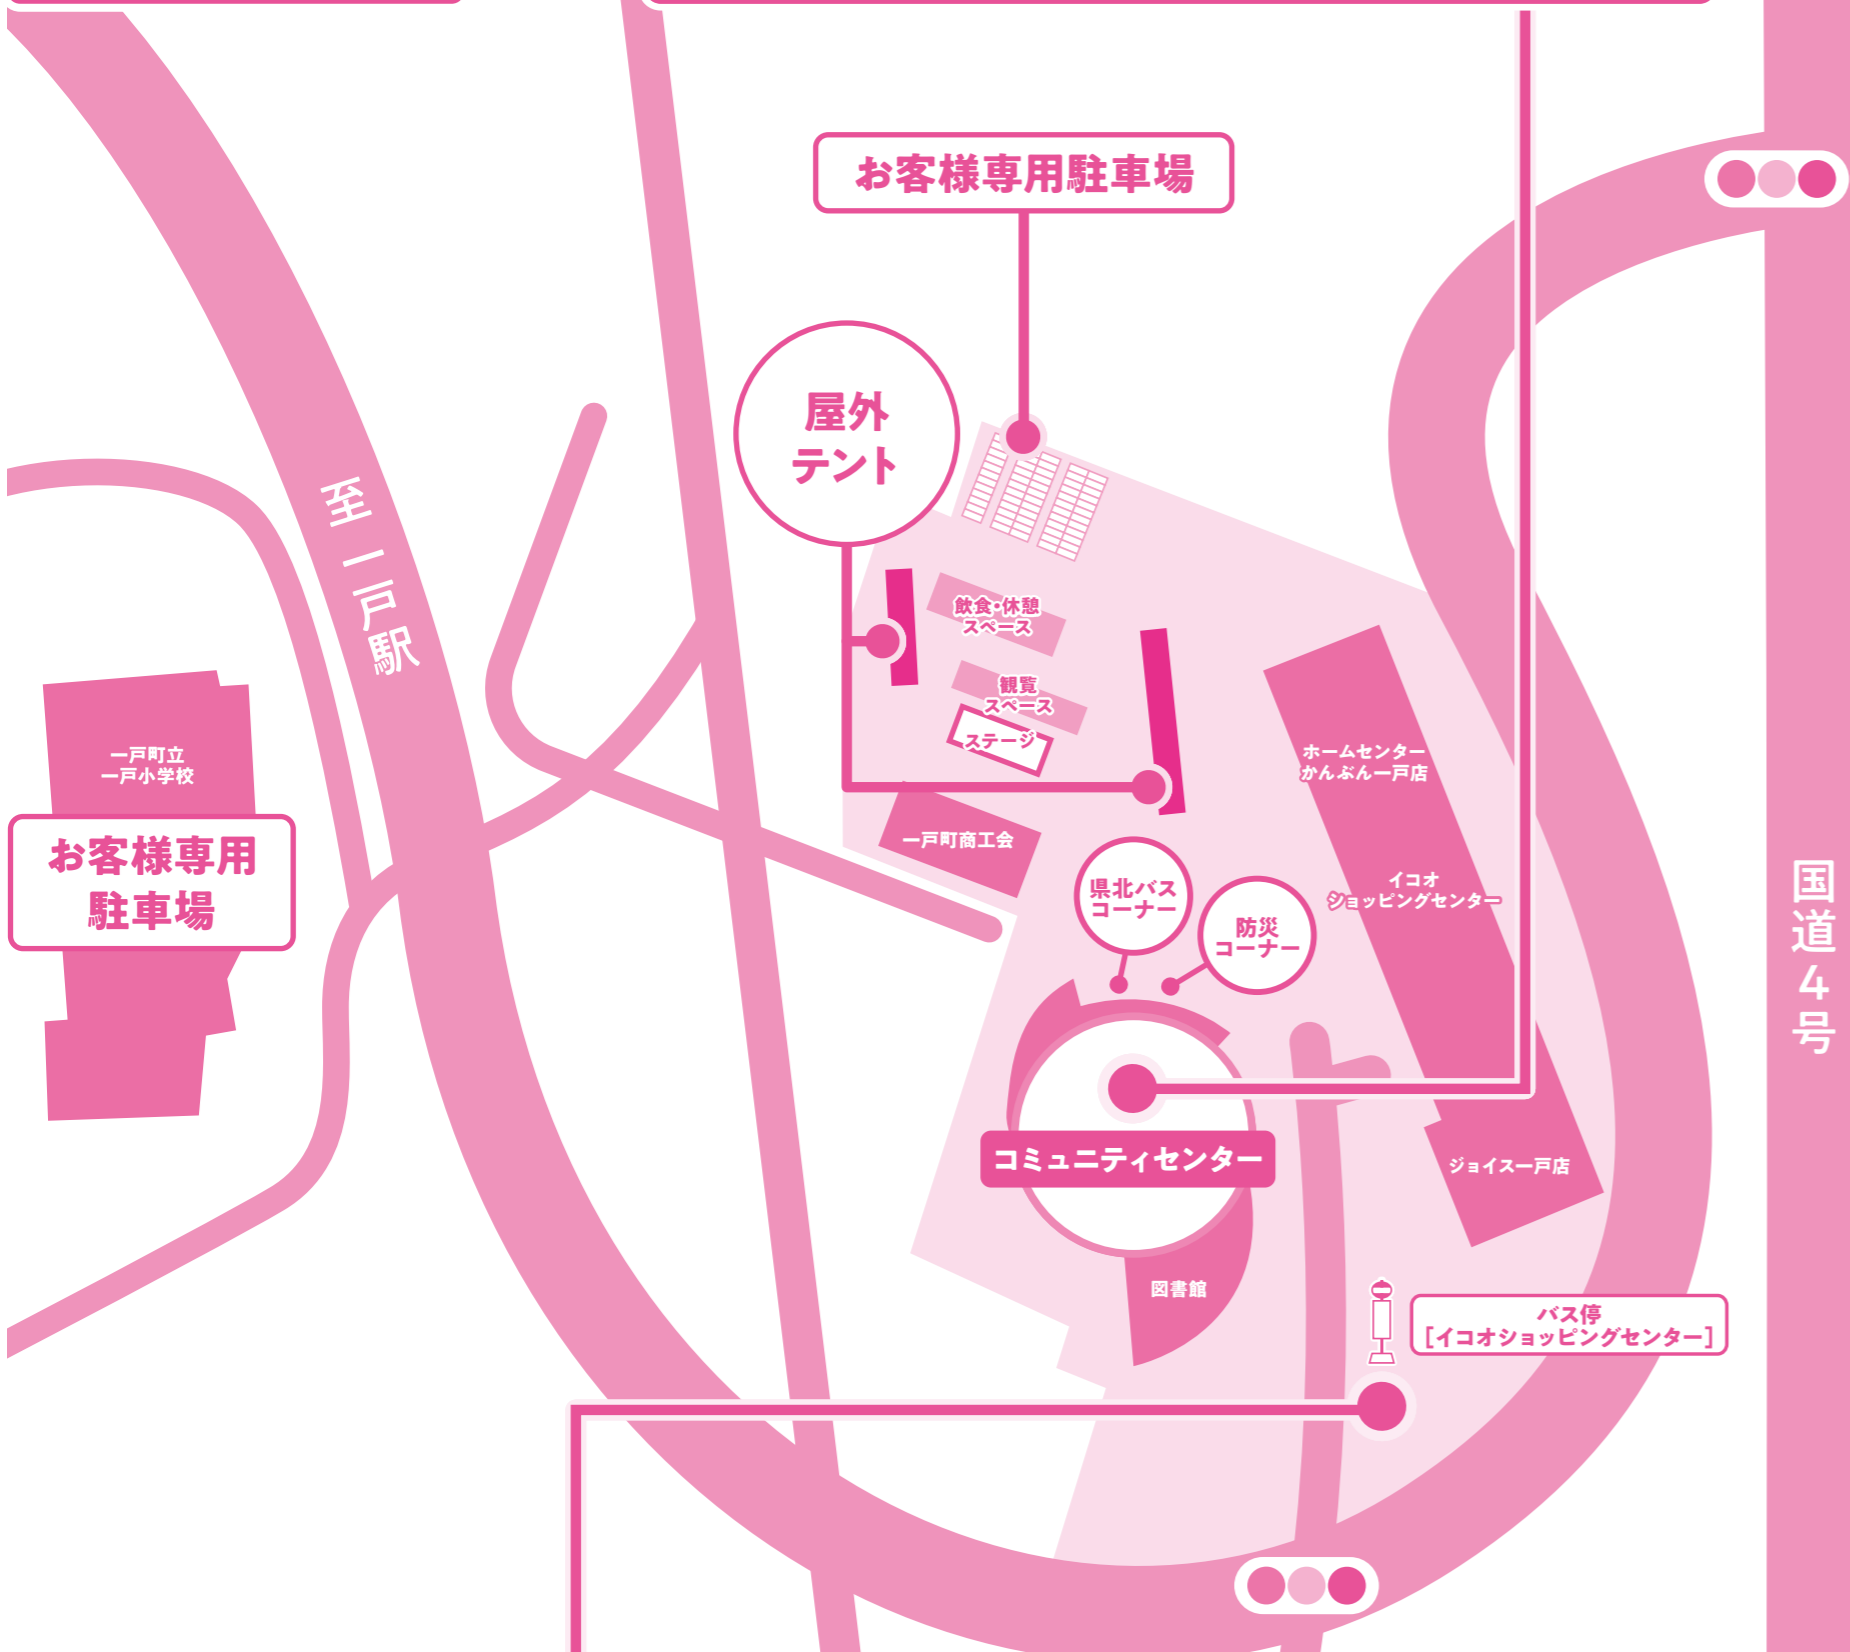

	一戸駅	産業まつり会場	御所野縄文公園		御所野縄文公園	産業まつり会場	一戸駅
御所野線	9:15	9:20	9:25	御所野線			
御所野線	10:45	10:50	10:55	御所野線			
御所野線				御所野線	11:30	11:35	11:40
無料シャトルバス	11:35	11:40	11:45	無料シャトルバス			
無料シャトルバス				無料シャトルバス	12:00	12:05	12:10
無料シャトルバス				無料シャトルバス	13:00	13:05	13:10
御所野線	13:45	13:50	13:55	御所野線			
御所野線				御所野線	14:00	14:05	14:10
無料シャトルバス	14:25	14:30	14:35	無料シャトルバス			
無料シャトルバス				無料シャトルバス	14:40	14:45	14:50
御所野線				御所野線	15:30	15:35	15:40